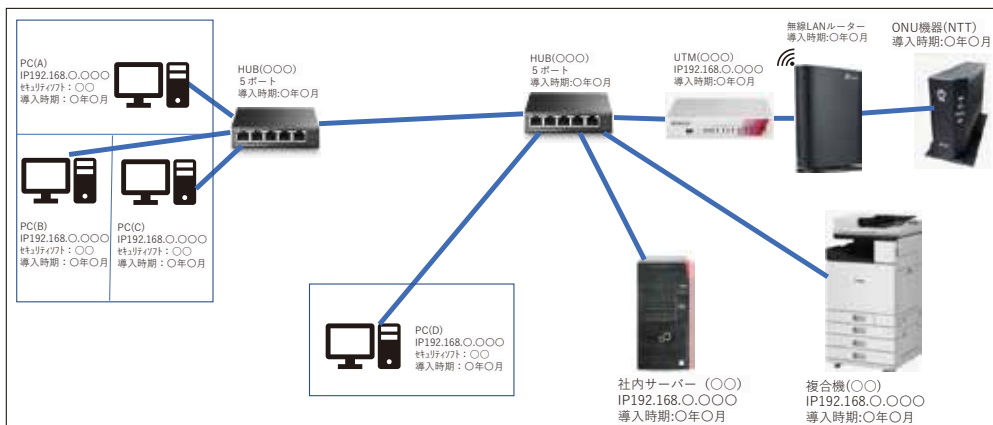

オフィスをまるっと診断キャンペーン

あなたの悩みをベンハウスで解決します!

機器が入ってるけどどんな状況なんだろう?
 機器の管理者がいなくてどうなっているのかわからない!
 情報漏洩トラブルとか聞くけど、うちの対策って大丈夫?
 配線が多くてどの機器に繋がっているのかわからない!

お悩み 1. どのパソコンが新しい? 古い? どれがどれか分からない...

答 1. 今なら御社のネットワーク (5台までは無料。多台数は少額申し受けます。)

環境図無料作成キャンペーン

ネットワーク環境図
で社内の機器を管理

答 1.

ネットワーク環境図

point 1 図で見ることができ
から管理しやすい! 一
目で社内の機器を確認
することができる!

point 2 環境図を見て社内にい
れている保護、バック
アップ、ウイルスクラ
ス対策がすぐ分かる!

お悩み 2. ネットワークがよくフリーズするのは? → 答 2. PCネットワークさっぱりスッキリコンサルサービス
バックアップはとれているかなあ?