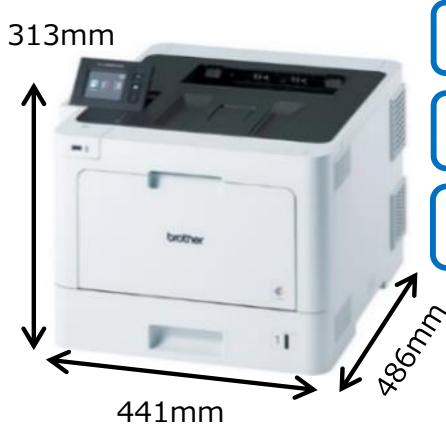

プリンター

HL-L8360CDW

- カラープリント
- 有線/無線LAN
- タッチパネル
- スマホ・タブレット
- 自動両面プリント
- PS3互換

[カラー]	[モノクロ]
約31枚/分	約31枚/分
[カラー]	[モノクロ]
約14.6円/枚	約1.9円/枚

特別価格 **¥49,800** (税別)
設置調整費 10000円

2way給紙&排紙対応!

**厚紙・封筒
印刷可能**