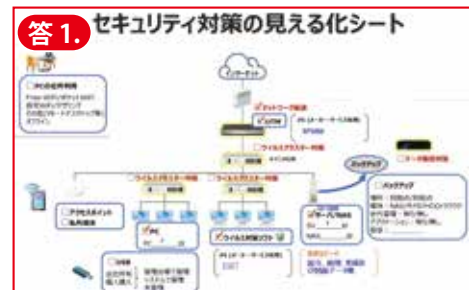

point

2 NTTのひかり電話やL
ANでつながるIP電話
も自社工事なので
工事費もお安いです

point

3 アフターサービスも
自社サポートだから
設定変更や追加項目にも
迅速に対応！！

ぐちゃぐちゃなネットワークを整理して インターネットのスピードUP

こんな悩みはベンハウスにお任せ

お悩み 1. パソコンの台数が増えてどのパソコンが新しい？古い？どれがどれか分からない…

答 1. 今なら御社のネットワーク環境図作成無料キャンペーン (5台まで)

お悩み 2. ネットワークがよくフリーズするのは？バックアップはとれているかなあ？

答 2. PCネットワークさっぱりスッキリコンサルサービス

お悩み 3. 配線がぐちゃぐちゃで何が何だか分からない…

答 3. 不要線を省いて、配線スッキリサービス・wifi も調査

経済産業省認定

DX&ITサポーター

Ben House

〒670-0952 姫路市南条637 (姫路市役所東サイゼリヤ前)