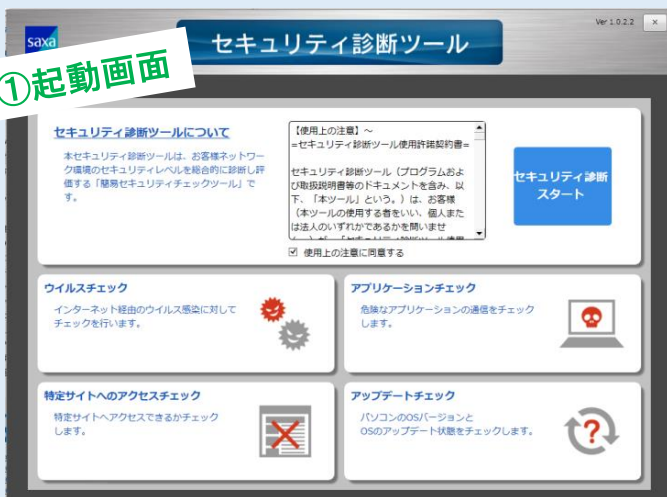

インターネット経由のウイルス感染に対してチェックを行います。

② 特定サイトへのアクセスチェック

特定サイトへアクセスできるかチェックします。

③ アプリケーションチェック

危険なアプリケーションの通信をチェックします。

④ アップデートチェック

パソコンのOSバージョンとOSのアップデート状態をチェックします。

① 起動画面

② チェック中!

③ 結果画面

④ 情報入力画面

レポート情報入力

お客様名

販売店名

担当者名

コメント