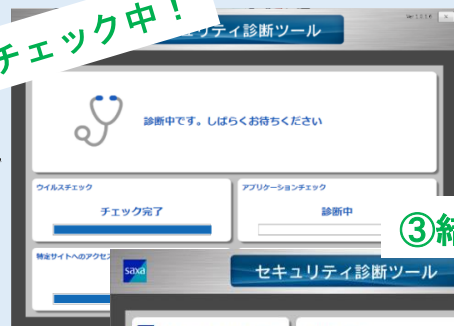

インターネット経由のウイルス感染に対してチェックを行います。

② 特定サイトへのアクセスチェック

特定サイトへアクセスできるかチェックします。

③ アプリケーションチェック

危険なアプリケーションの通信をチェックします。

④ アップデートチェック

パソコンのOSバージョンとOSのアップデート状態をチェックします。

① 起動画面

② チェック中!

③ 結果画面

④ 情報入力画面

レポート情報入力

お客様名

販売店名

担当者名

コメント