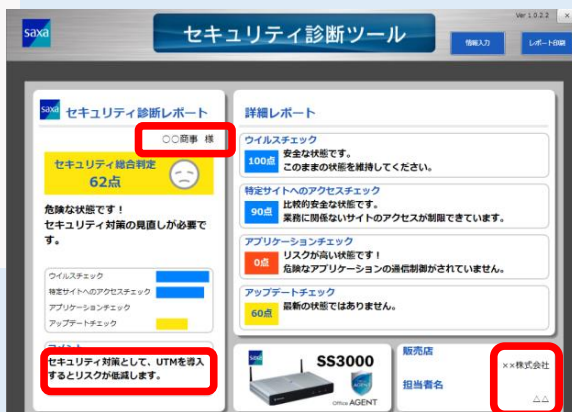

インターネット経由のウイルス感染に対してチェックを行います。

② 特定サイトへのアクセスチェック

特定サイトへアクセスできるかチェックします。

③ アプリケーションチェック

危険なアプリケーションの通信をチェックします。

④ アップデートチェック

パソコンのOSバージョンとOSのアップデート状態をチェックします。

① 起動画面

② チェック中!

③ 結果画面

④ 情報入力画面

レポート情報入力

お客様名

販売店名

担当者名

コメント

※コメントを除く各項目は17文字まで入力可能

⑤ レポート表示

レポートとして
印刷も可能!

※注意事項

- ・本ツールを利用するには、インターネット接続環境が必要です。
- ・本ツールはプロキシサーバ経由する環境では、正しくチェックできません。
- ・本ツールは、すべてのUTM装置で正しくチェックできるわけではありません。

SS3000